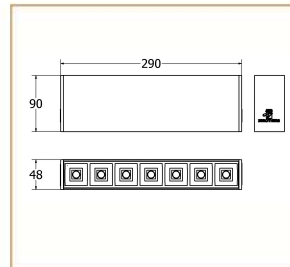

### Specifications

Art No.	WAT	CCT	CRI	LED	Angle TL	Ø
76344-PL-B	12	3000	83	7	74	1003 61*291

### Dimensions